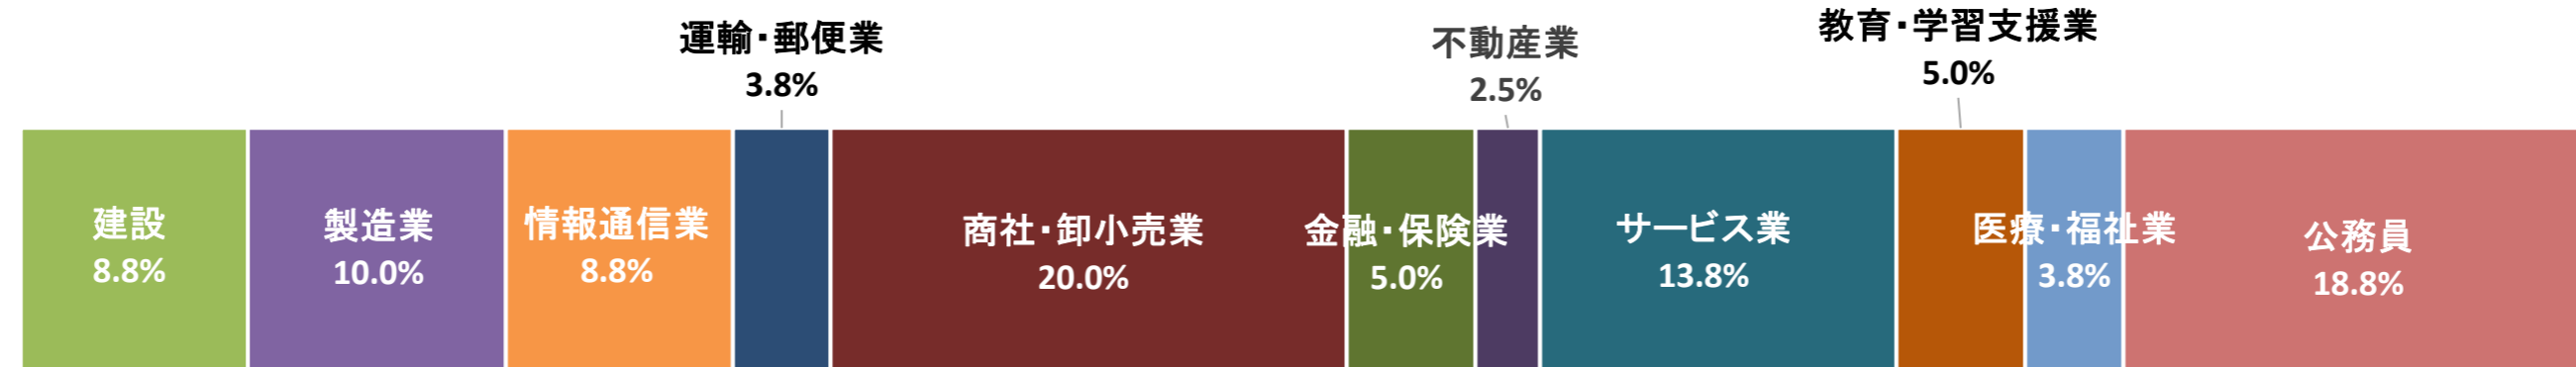

<法学部>