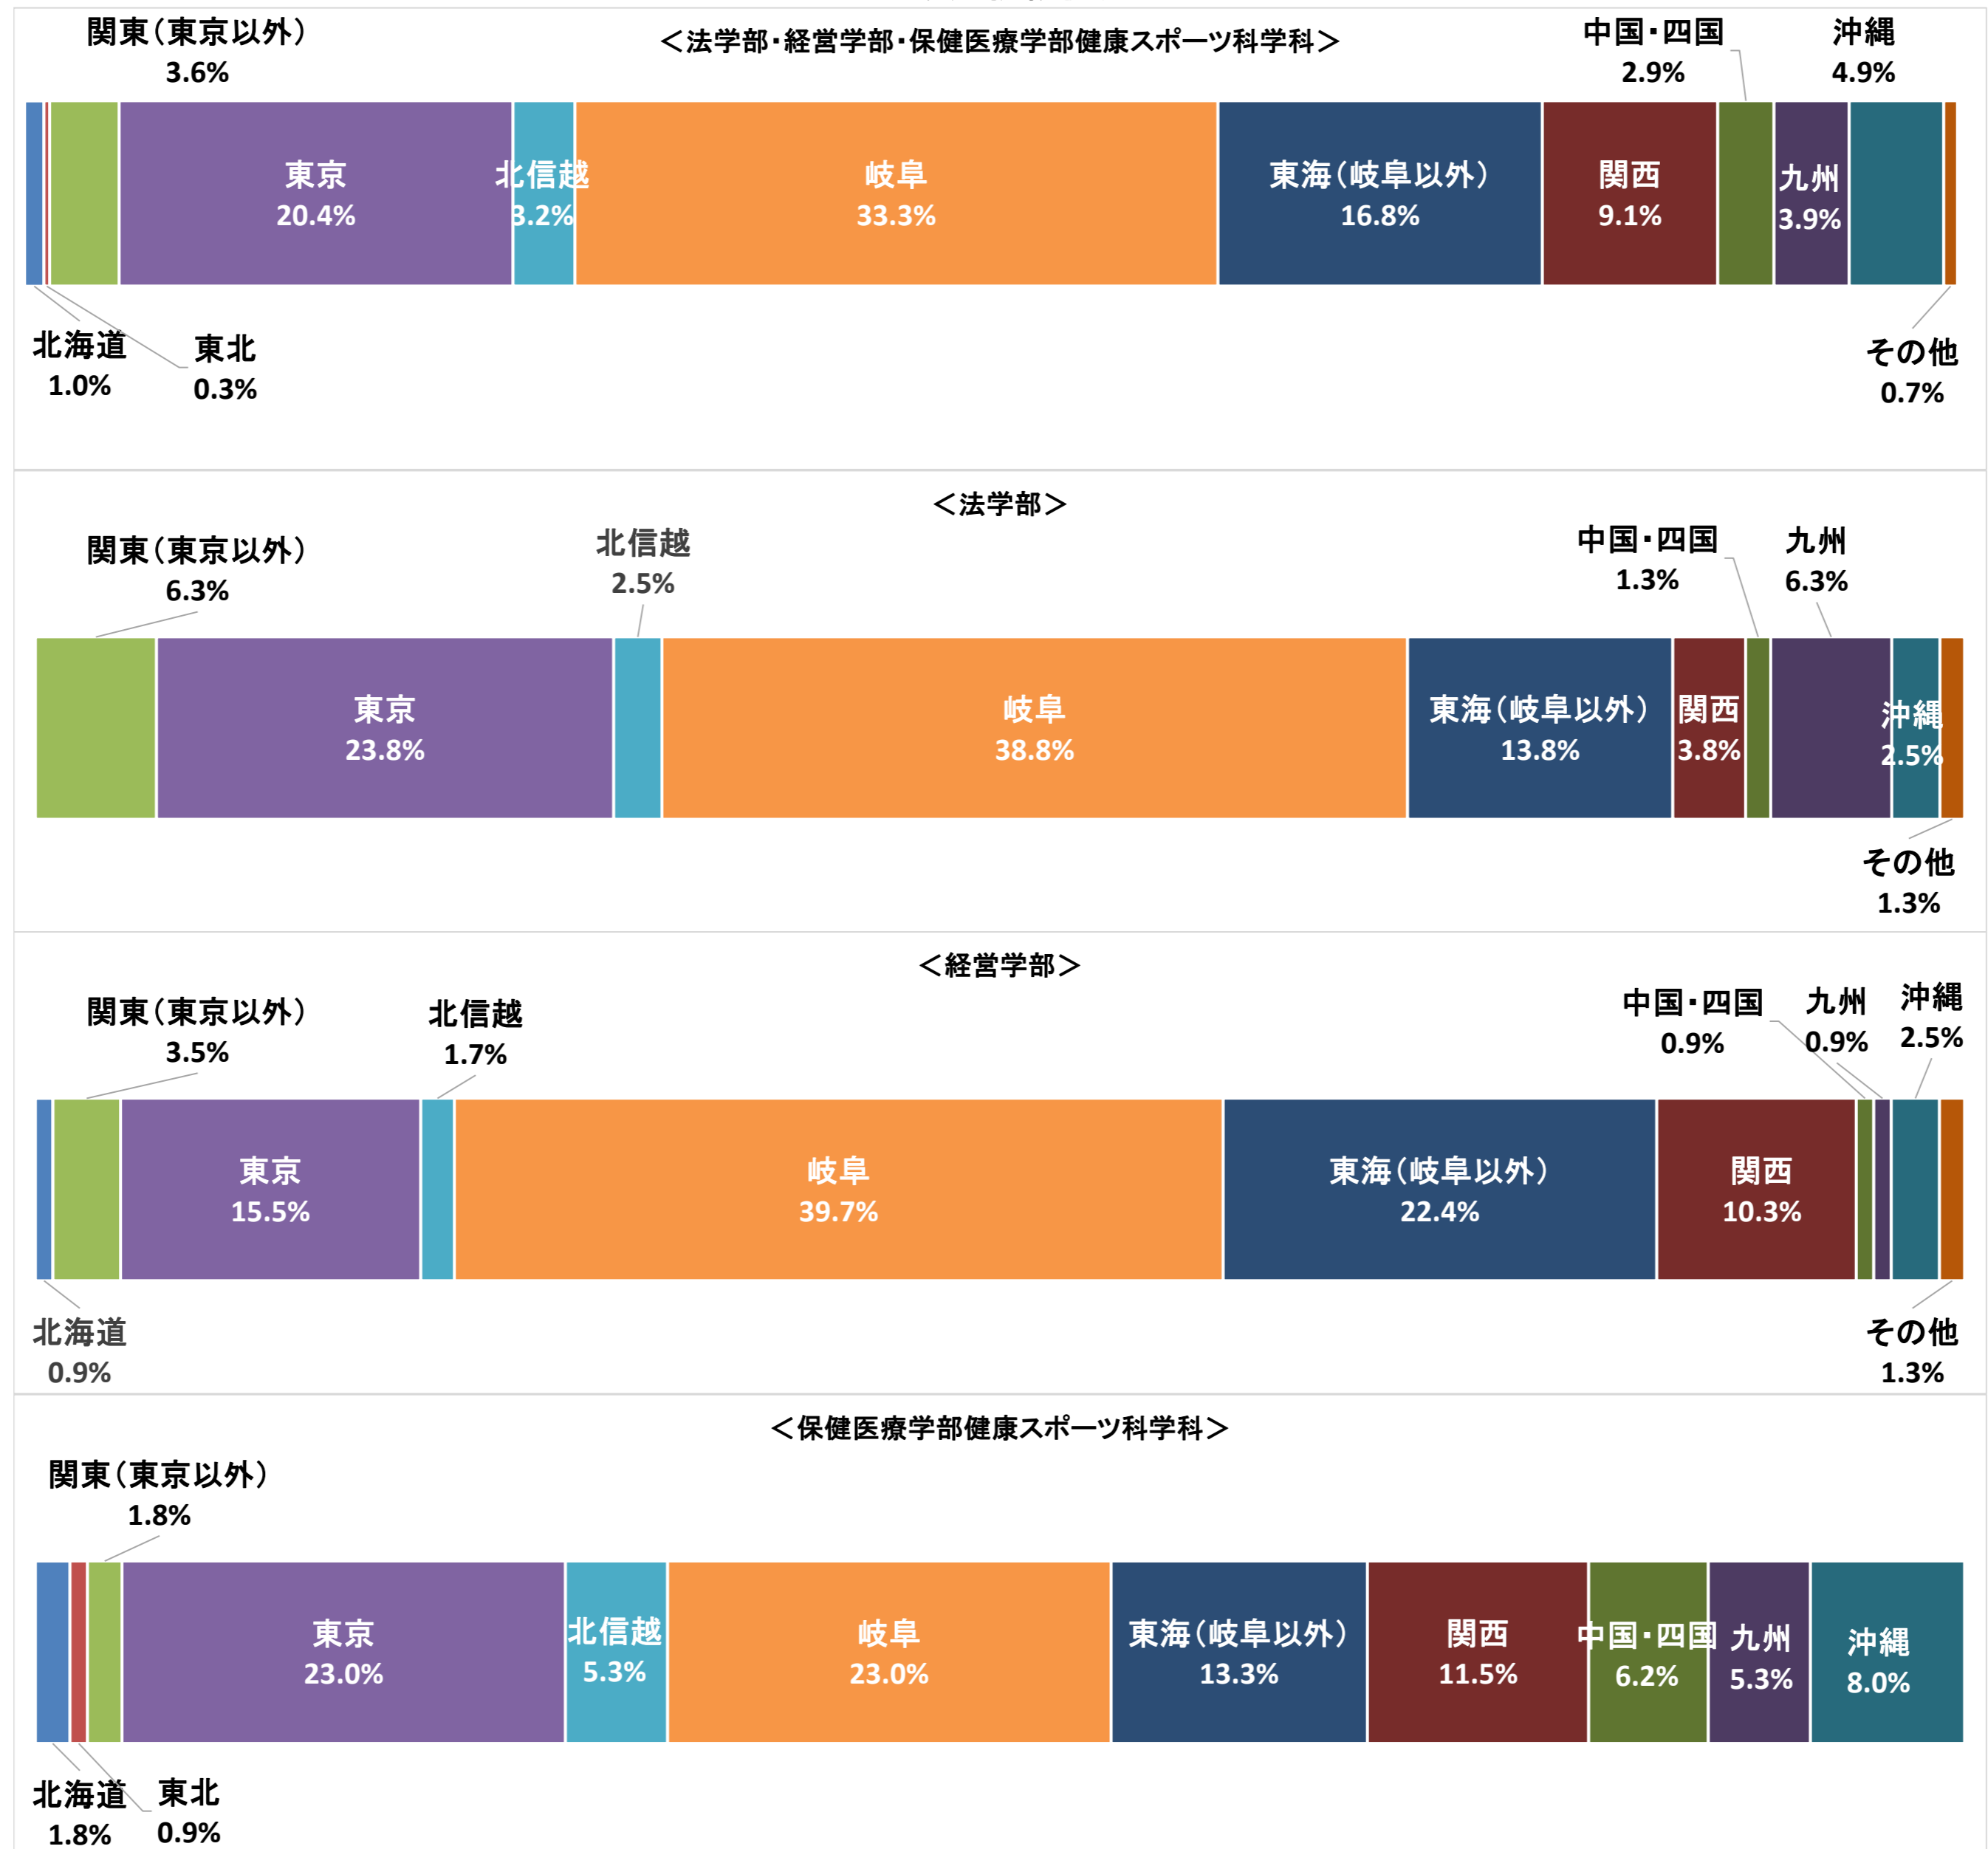

法学部・経営学部・保健医療学部健康スポーツ科学科 卒業生の就職状況(2021年度卒)  
地域別就職状況

※少数第二位四捨五入のため合計が100%にならないことがあります。

### 業種別就職状況