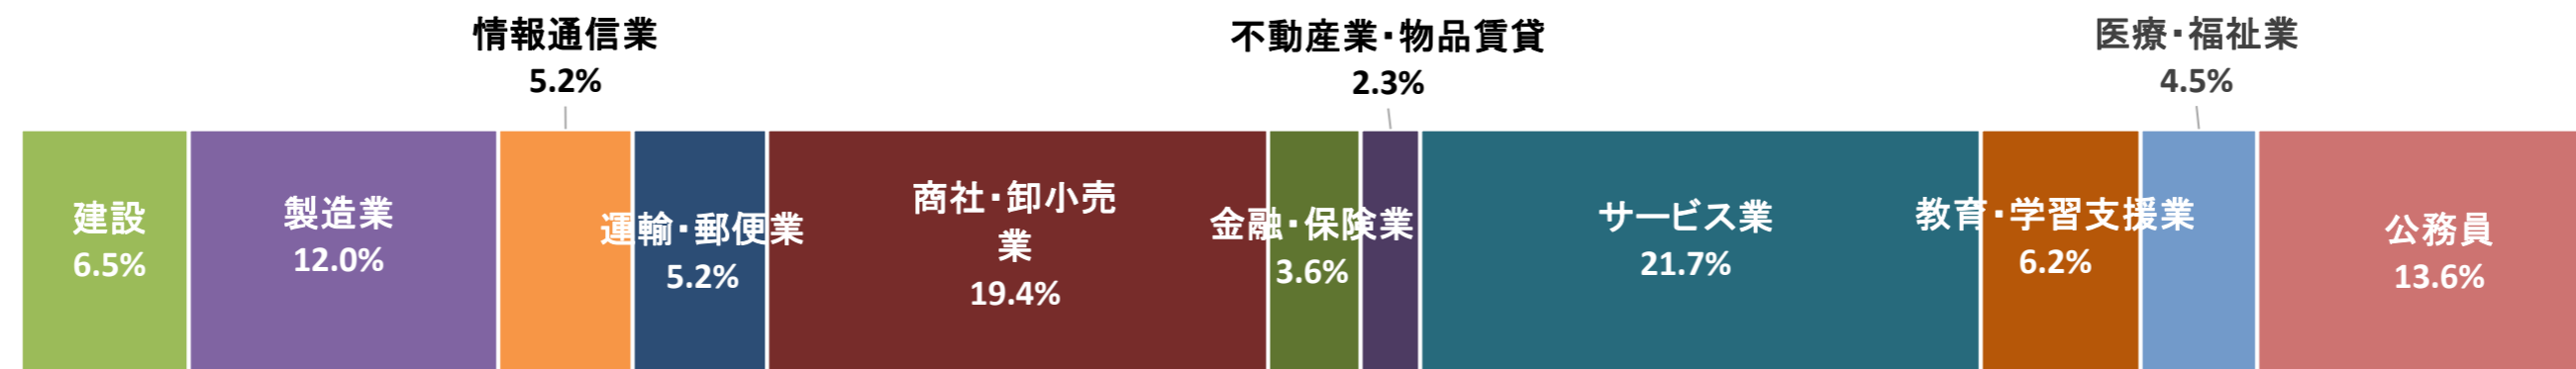

業種別就職状況

<法学部・経営学部・保健医療学部健康スポーツ科学科>