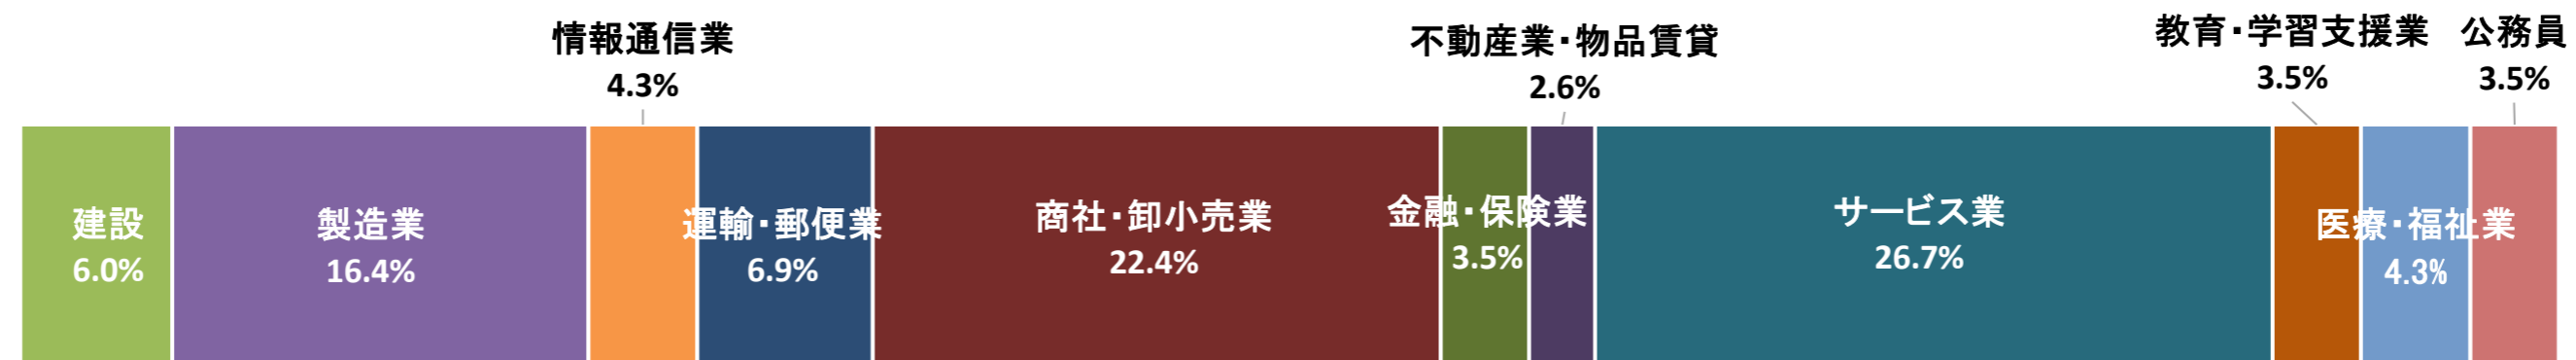

<経営学部>